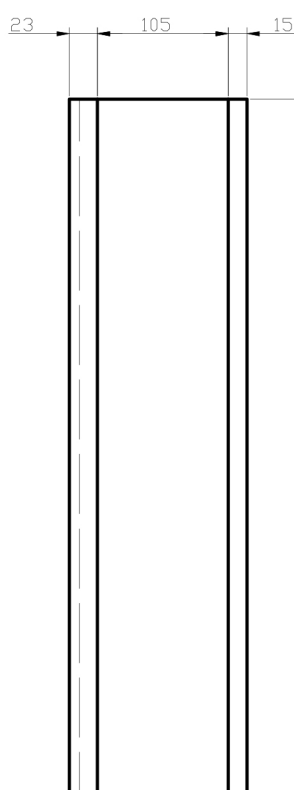

Chemix

Wkładka komorowa do szyny 60R2

Wariant I

l = 300 - 1200mm