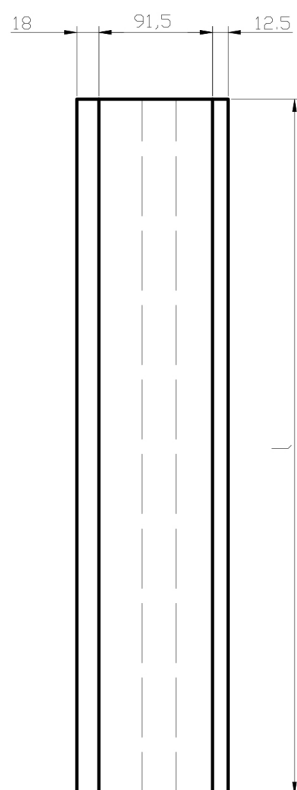

Chemix

Wkładka komorowa do szyny 60R2

Wariant I

l = 300 - 1200mm