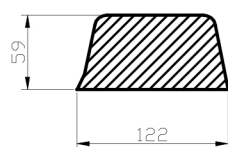

Chemix

Wkładka komorowa do szyny 60R2

Wariant I

l = 300 - 1200mm