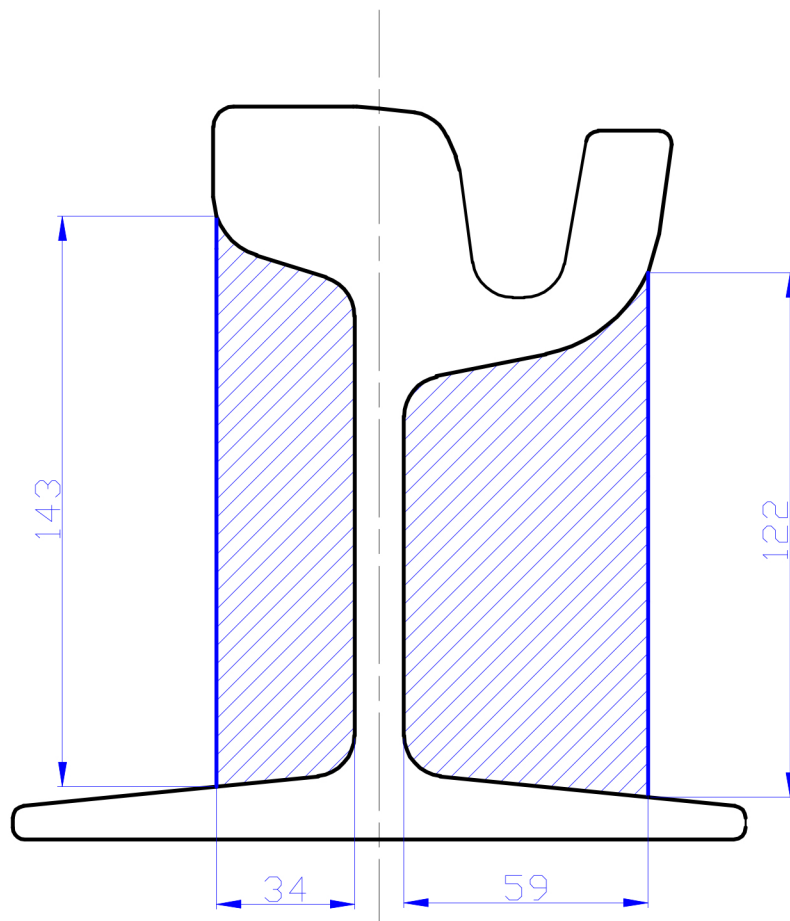

Chemix

Wkładka komorowa do szyny 60R2

Wariant I

l = 300 - 1200mm