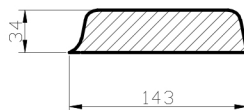

Chemix

Wkładka komorowa do szyny 60R2

Wariant I

l = 300 - 1200mm