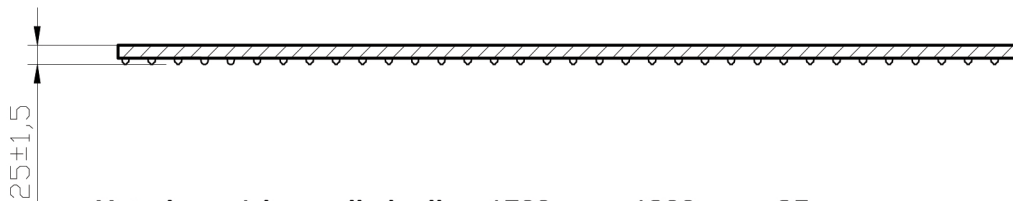

Mata legowiskowa

LegoMAT Plus

Chemix

Mata legowiskowa dla bydła - 1700mm x 1200mm x 25mm

przekrój **1:1**