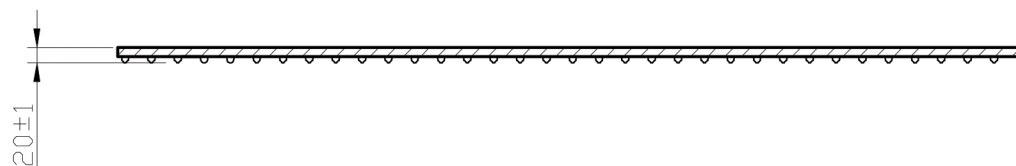

Mata legowiskowa  
**LegoMAT**

**Chemix**

przekrój **1:1**

**Mata legowiskowa dla bydła - 1700mm x 1200mm x 20mm**